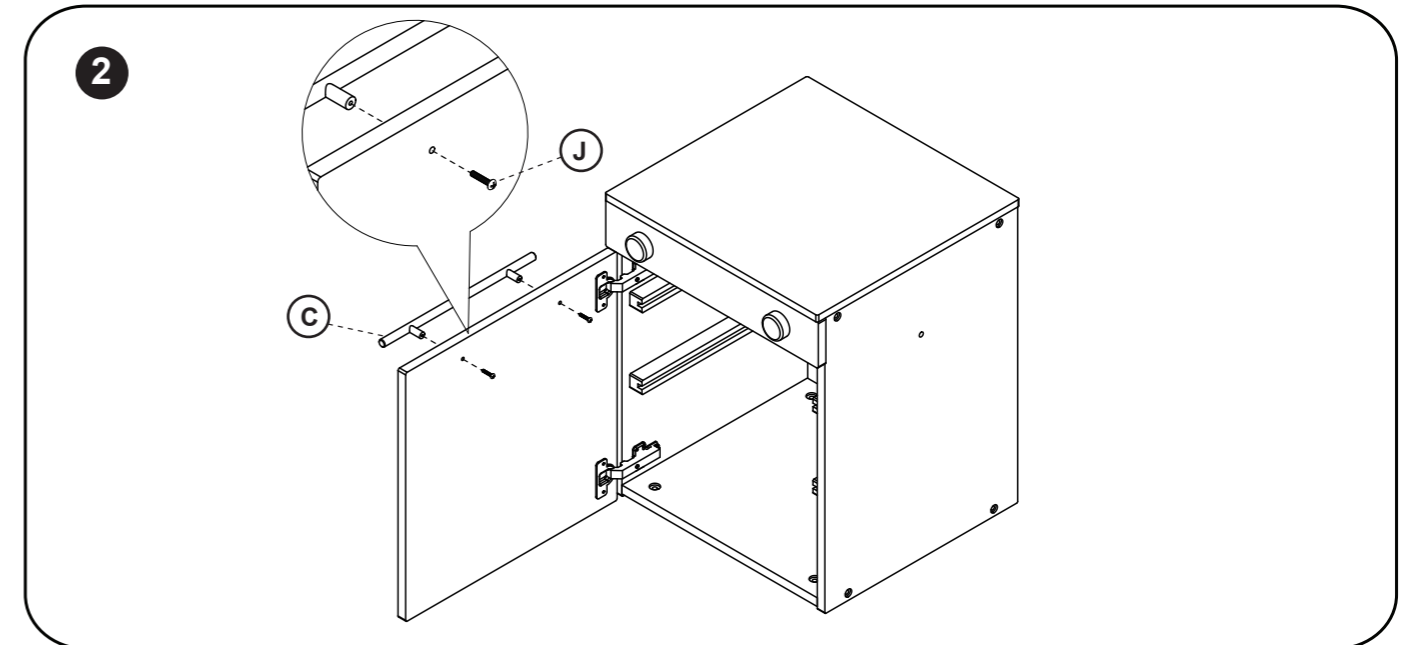

Dish washer

900000357

leeftijd **3+**
age **3+**

Let op: bestudeer deze bouwhandleiding zorgvuldig vóór montage. Montage alleen door volwassenen.SVP deze informatie bewaren ter referentie.
NOTE: Please read instructions before starting to assemble. Adult assembly required. Please retain this information for reference.
警告: 产品需要成人组装

A  X1	B  X2	C  X1		
D  X4	E  X2	F  X2		
G  X8	H  X4	I  M4*7mm X8	J  M4*20mm X2	K  M6*25mm X4
L  M4*15mm X4	M  X2	N  M6*20mm X1	O  X1	P  X2

Let op: Mocht u de plint niet onder dit product willen, dan kunt u stap 4,5,6,7,8 en 9 overslaan.
 Note: If you would like to have the item without the plinth, you can skip step 4,5,6,7,8 and 9.