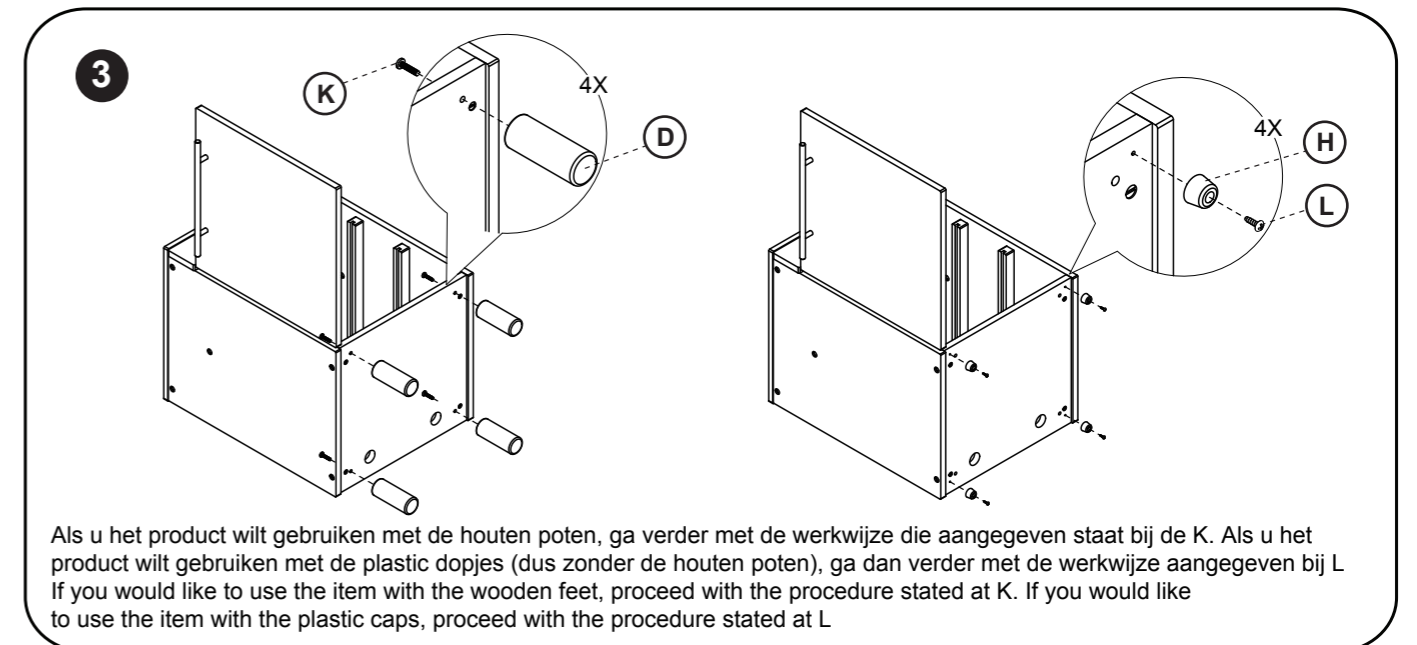

Dish washer

900000357

leeftijd **3+**
age **3+**

Let op: bestudeer deze bouwhandleiding zorgvuldig vóór montage. Montage alleen door volwassenen.SVP deze informatie bewaren ter referentie.
NOTE: Please read instructions before starting to assemble. Adult assembly required. Please retain this information for reference.
警告: 产品需要成人组装

A  X1	B  X2	C  X1		
D  X4	E  X2	F  X2		
G  X8	H  X4	I  M4*7mm X8	J  M4*20mm X2	K  M6*25mm X4
L  M4*15mm X4	M  X2	N  M6*20mm X1	O  X1	P  X2

Let op: Mocht u de plint niet onder dit product willen, dan kunt u stap 4,5,6,7,8 en 9 overslaan.
 Note: If you would like to have the item without the plinth, you can skip step 4,5,6,7,8 and 9.