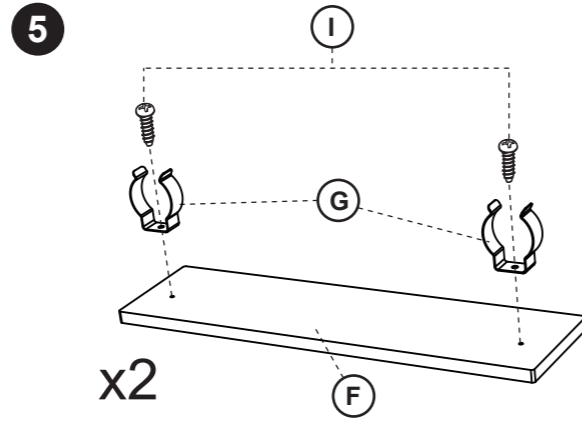

Dish washer

900000357

leeftijd **3+**
age **3+**

Let op: bestudeer deze bouwhandleiding zorgvuldig vóór montage. Montage alleen door volwassenen.SVP deze informatie bewaren ter referentie.
NOTE: Please read instructions before starting to assemble. Adult assembly required. Please retain this information for reference.
警告: 产品需要成人组装

A  X1	B  X2	C  X1		
D  X4	E  X2	F  X2		
G  X8	H  X4	I  M4*7mm X8	J  M4*20mm X2	K  M6*25mm X4
L  M4*15mm X4	M  X2	N  M6*20mm X1	O  X1	P  X2

Let op: Mocht u de plint niet onder dit product willen, dan kunt u stap 4,5,6,7,8 en 9 overslaan.
 Note: If you would like to have the item without the plinth, you can skip step 4,5,6,7,8 and 9.

Let op: Mocht u de plint niet onder dit product willen, dan kunt u stap 4,5,6,7,8 en 9 overslaan.
 Note: If you would like to have the item without the plinth, you can skip step 4,5,6,7,8 and 9.

WARNING: In order to prevent overturning this product must be used with the wall attachment device provided.
 WAARSCHUWING: Om het kantelen van dit product te voorkomen, wordt aanbevolen het product te gebruiken met het meegeleverd wandbevestigingsmateriaal.