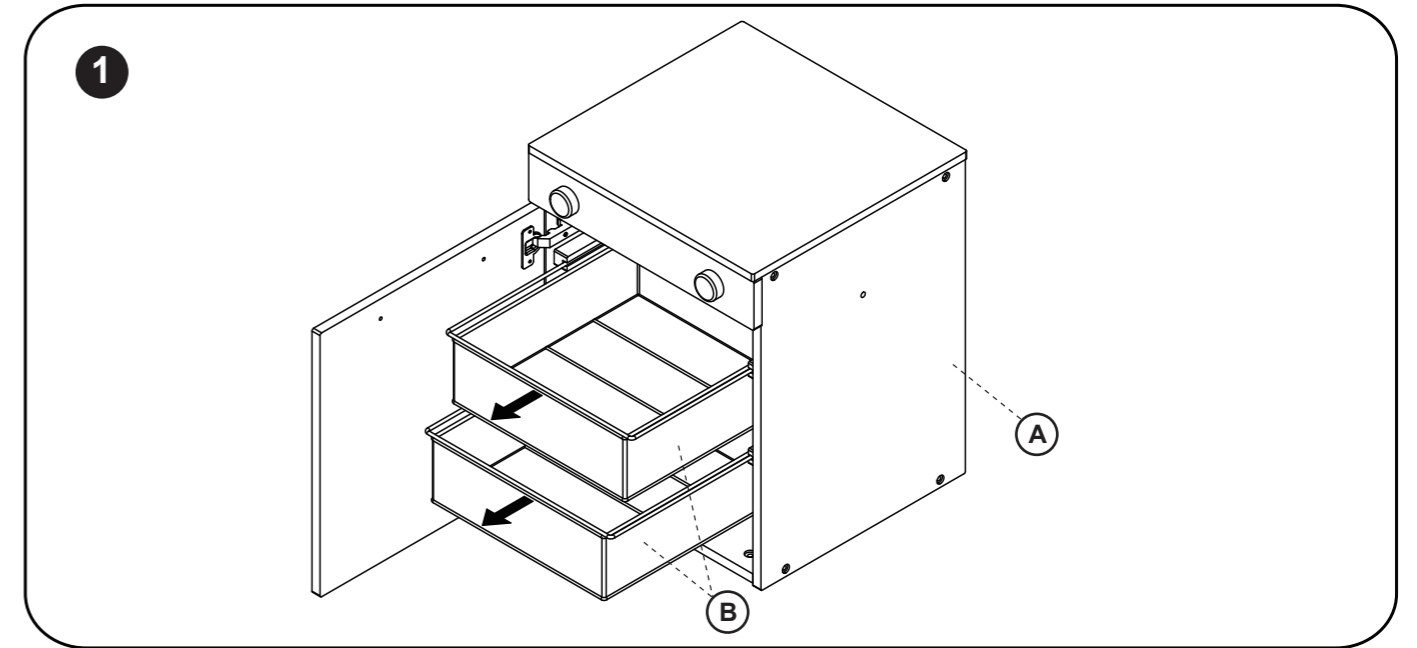

Dish washer

900000357

leeftijd **3+**
age **3+**

Let op: bestudeer deze bouwhandleiding zorgvuldig vóór montage. Montage alleen door volwassenen.SVP deze informatie bewaren ter referentie.
NOTE: Please read instructions before starting to assemble. Adult assembly required. Please retain this information for reference.
警告: 产品需要成人组装

A  X1	B  X2	C  X1		
D  X4	E  X2	F  X2		
G  X8	H  X4	I  M4*7mm X8	J  M4*20mm X2	K  M6*25mm X4
L  M4*15mm X4	M  X2	N  M6*20mm X1	O  X1	P  X2

Let op: Mocht u de plint niet onder dit product willen, dan kunt u stap 4,5,6,7,8 en 9 overslaan.
 Note: If you would like to have the item without the plinth, you can skip step 4,5,6,7,8 and 9.