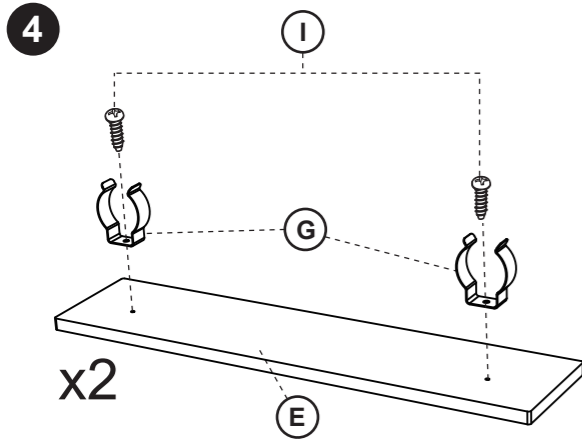

Dish washer

900000357

leeftijd **3+**
age **3+**

Let op: bestudeer deze bouwhandleiding zorgvuldig vóór montage. Montage alleen door volwassenen.SVP deze informatie bewaren ter referentie.
NOTE: Please read instructions before starting to assemble. Adult assembly required. Please retain this information for reference.
警告: 产品需要成人组装

A  X1	B  X2	C  X1		
D  X4	E  X2	F  X2		
G  X8	H  X4	I  M4*7mm X8	J  M4*20mm X2	K  M6*25mm X4
L  M4*15mm X4	M  X2	N  M6*20mm X1	O  X1	P  X2

Let op: Mocht u de plint niet onder dit product willen, dan kunt u stap 4,5,6,7,8 en 9 overslaan.
 Note: If you would like to have the item without the plinth, you can skip step 4,5,6,7,8 and 9.

Let op: Mocht u de plint niet onder dit product willen, dan kunt u stap 4,5,6,7,8 en 9 overslaan.
 Note: If you would like to have the item without the plinth, you can skip step 4,5,6,7,8 and 9.

WARNING: In order to prevent overturning this product must be used with the wall attachment device provided.
 WAARSCHUWING: Om het kantelen van dit product te voorkomen, wordt aanbevolen het product te gebruiken met het meegeleverd wandbevestigingsmateriaal.